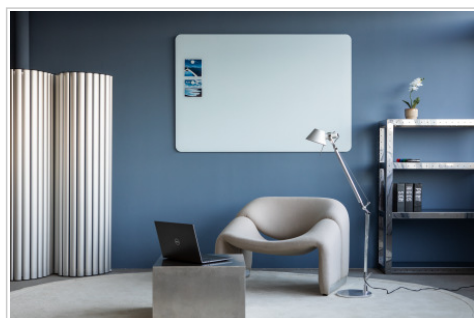

Tillbehör

- Magnet för glastavlor chilly lake 5st (Art.No. 7-181685)
- Penhållare för glastavla chilly lake (Art.No. 7-122185)
- Glastavla tillbehörsbox chilly lake (Art.No. 7-122785)

Art.No. **7-104164**

GTIN **8713797108133**