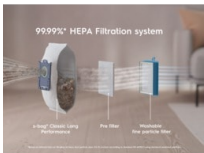

Produktfördelar

Högeffektiv. Synliga resultat

Dust Magnet Silent-munstycket har en design som ger en hög sugkraft för finkornigt damm så att du kan dammsuga upp till 100 % dammfritt i springor.*

Enklare dammsugning. Med fotreglering

Nu kan du dammsuga enkelt tack vare fotreglering. Justera sladdvindan, på/av-knappen och effekten utan att använda händerna.

*Baserat på interna tester enligt standard IEC 60312-1

Hygieniskt renare hem

HEPA-filtreringssystemet kan filtrera upp till 99,99%* av partiklar så små som 0,3 mikroner, lika små som fina dammpartiklar, dammvalster och allergener för att leverera renare utluft.