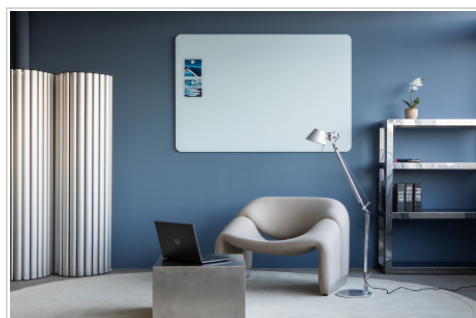

Tillbehör

- Magnet för glastavlor chilly lake 5st (Art.No. 7-181685)
- Penhållare för glastavla chilly lake (Art.No. 7-122185)
- Glastavla tillbehörsbox chilly lake (Art.No. 7-122785)

Art.No. **7-104163**

GTIN **8713797108126**