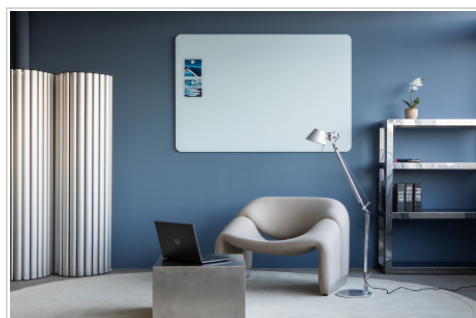

Tillbehör

- Magnet för glastavlor chilly lake 5st (Art.No. 7-181685)
- Penhållare för glastavla chilly lake (Art.No. 7-122185)
- Glastavla tillbehörsbox chilly lake (Art.No. 7-122785)

Art.No. **7-104154**

GTIN **8713797108119**